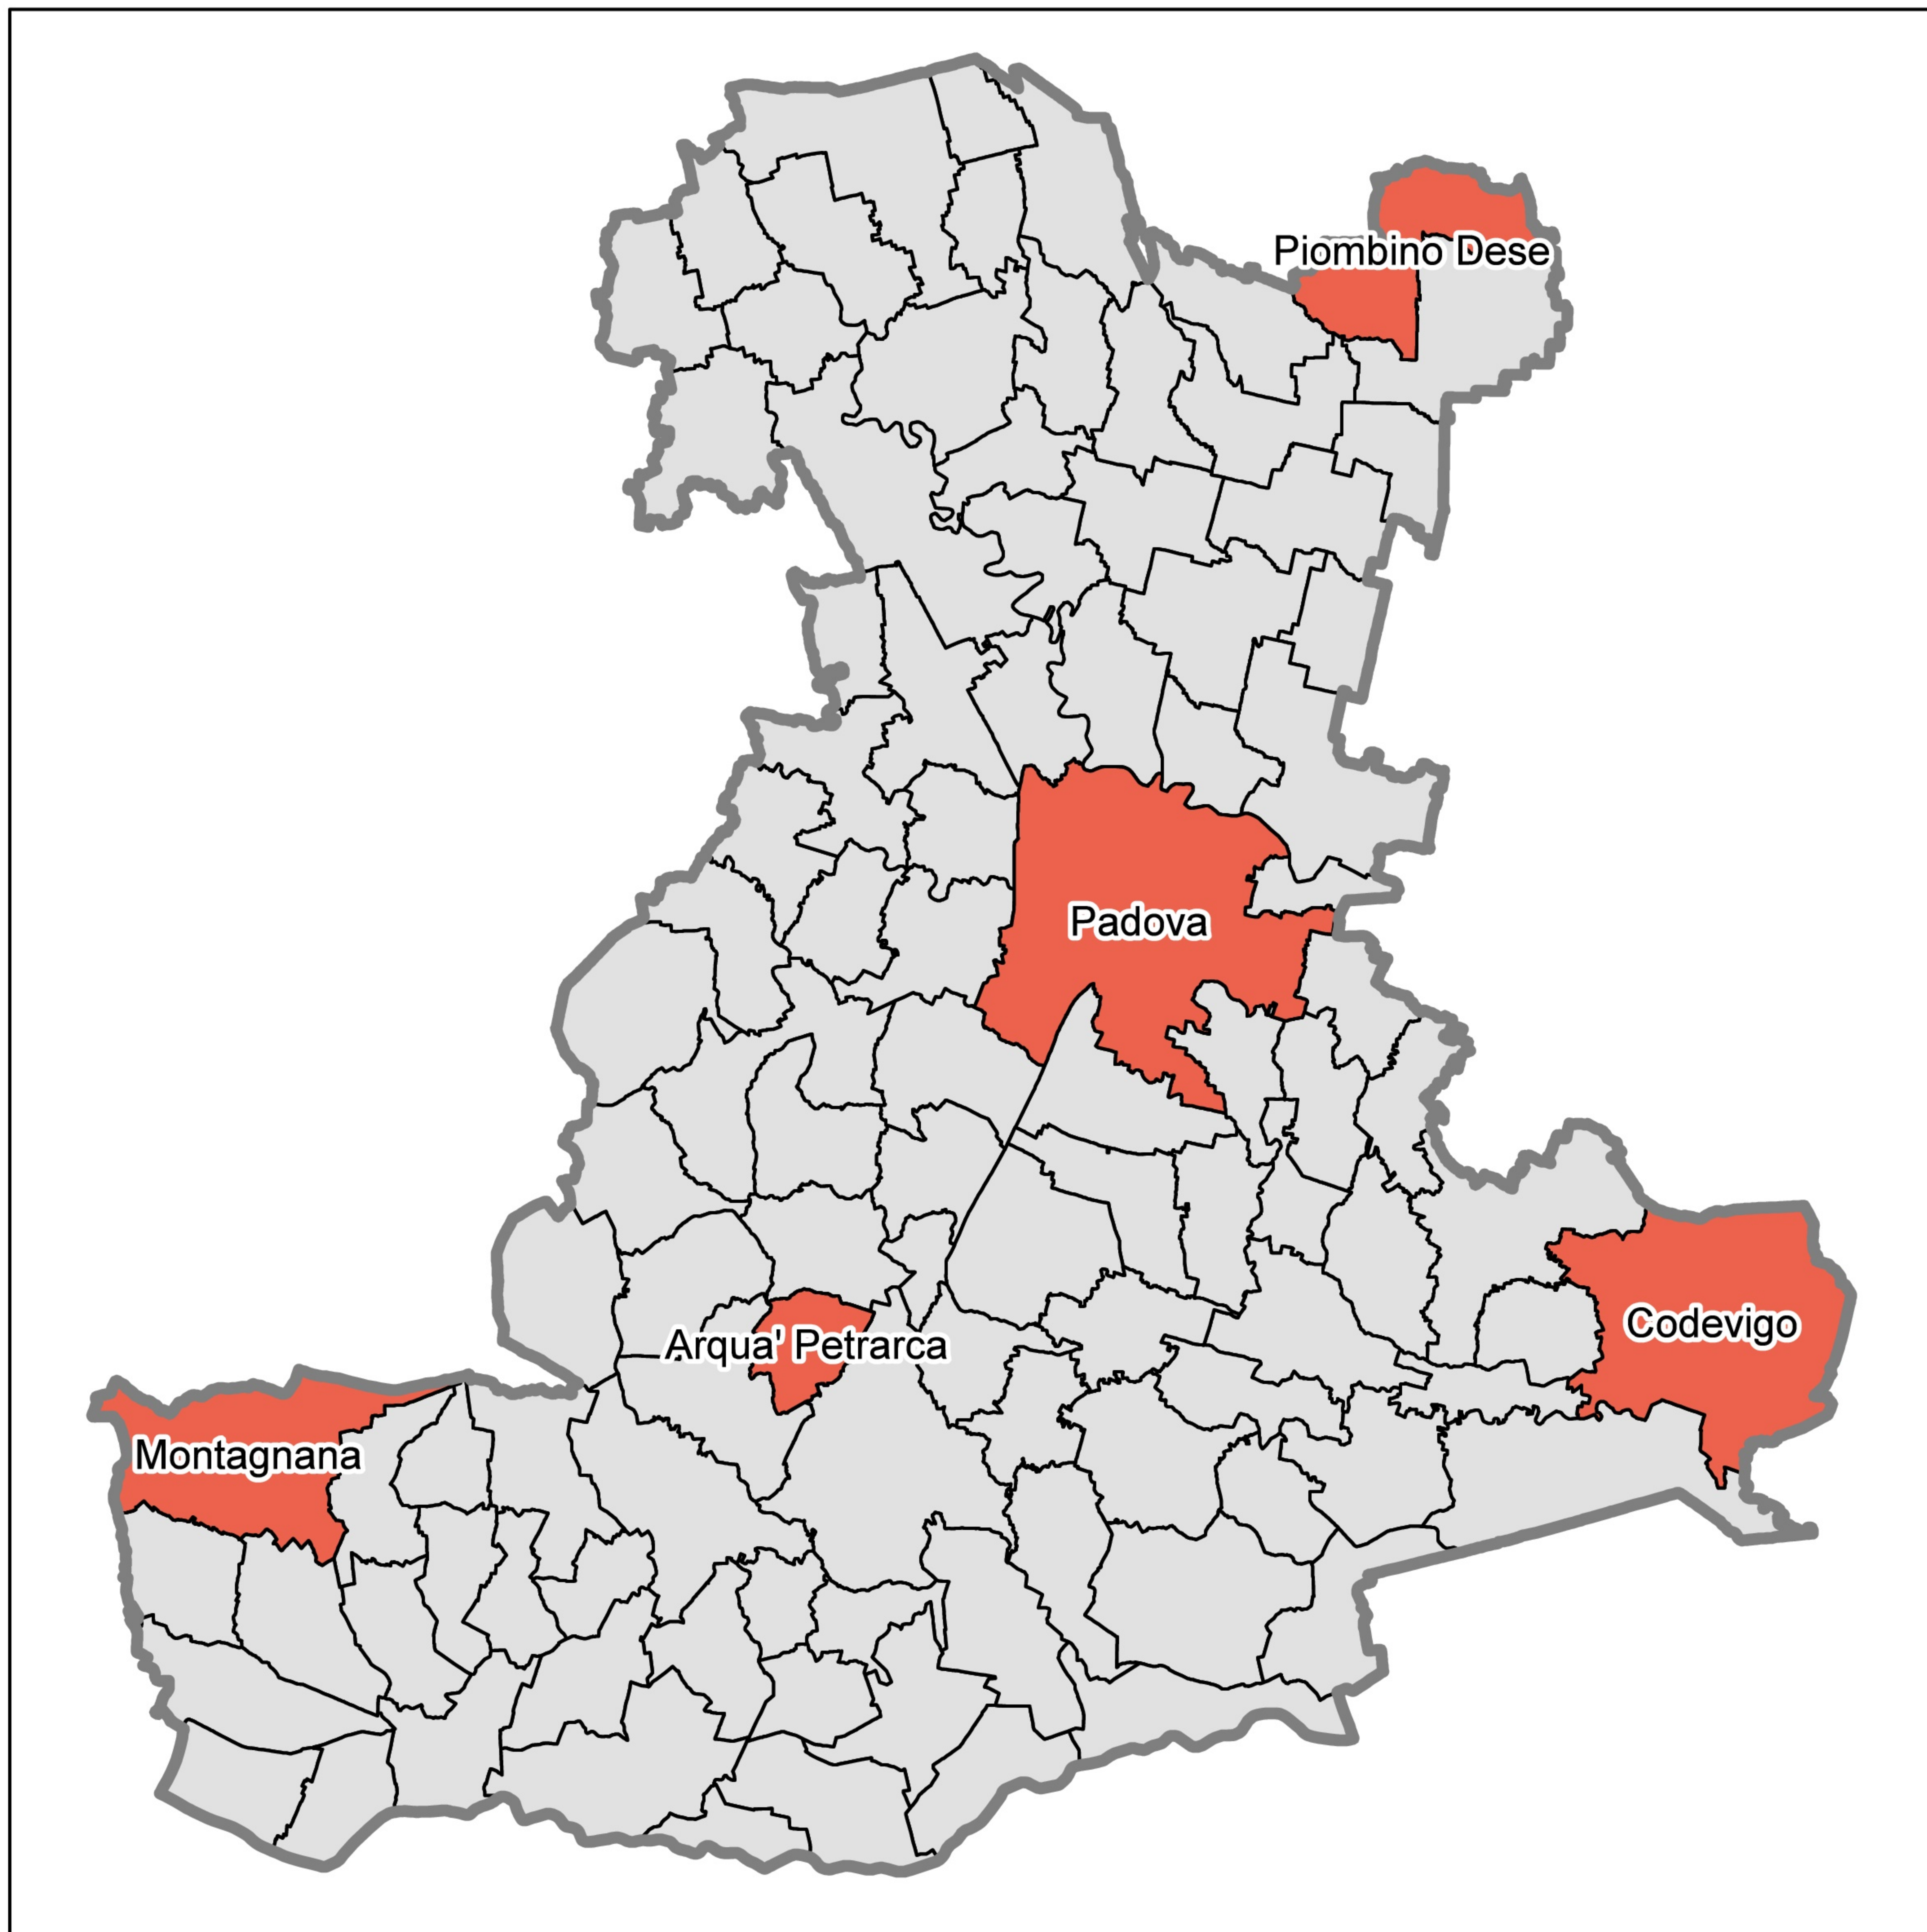

# Mappa provincia di Padova Inquadramento Siti UNESCO

**Padova**

*L'Orto Botanico dell'Università di Padova*

**Codevigo**

*Venezia e la sua laguna*

**Arquà Petrarca**

*Siti palafitticoli preistorici dell'arco alpino – Laghetto della Costa*

**Montagnana**

*La città di Vicenza e le Ville del Palladio nel Veneto – Villa Pisani Placco*

**Piombino Dese**

*La città di Vicenza e le Ville del Palladio nel Veneto – Villa Cornaro*