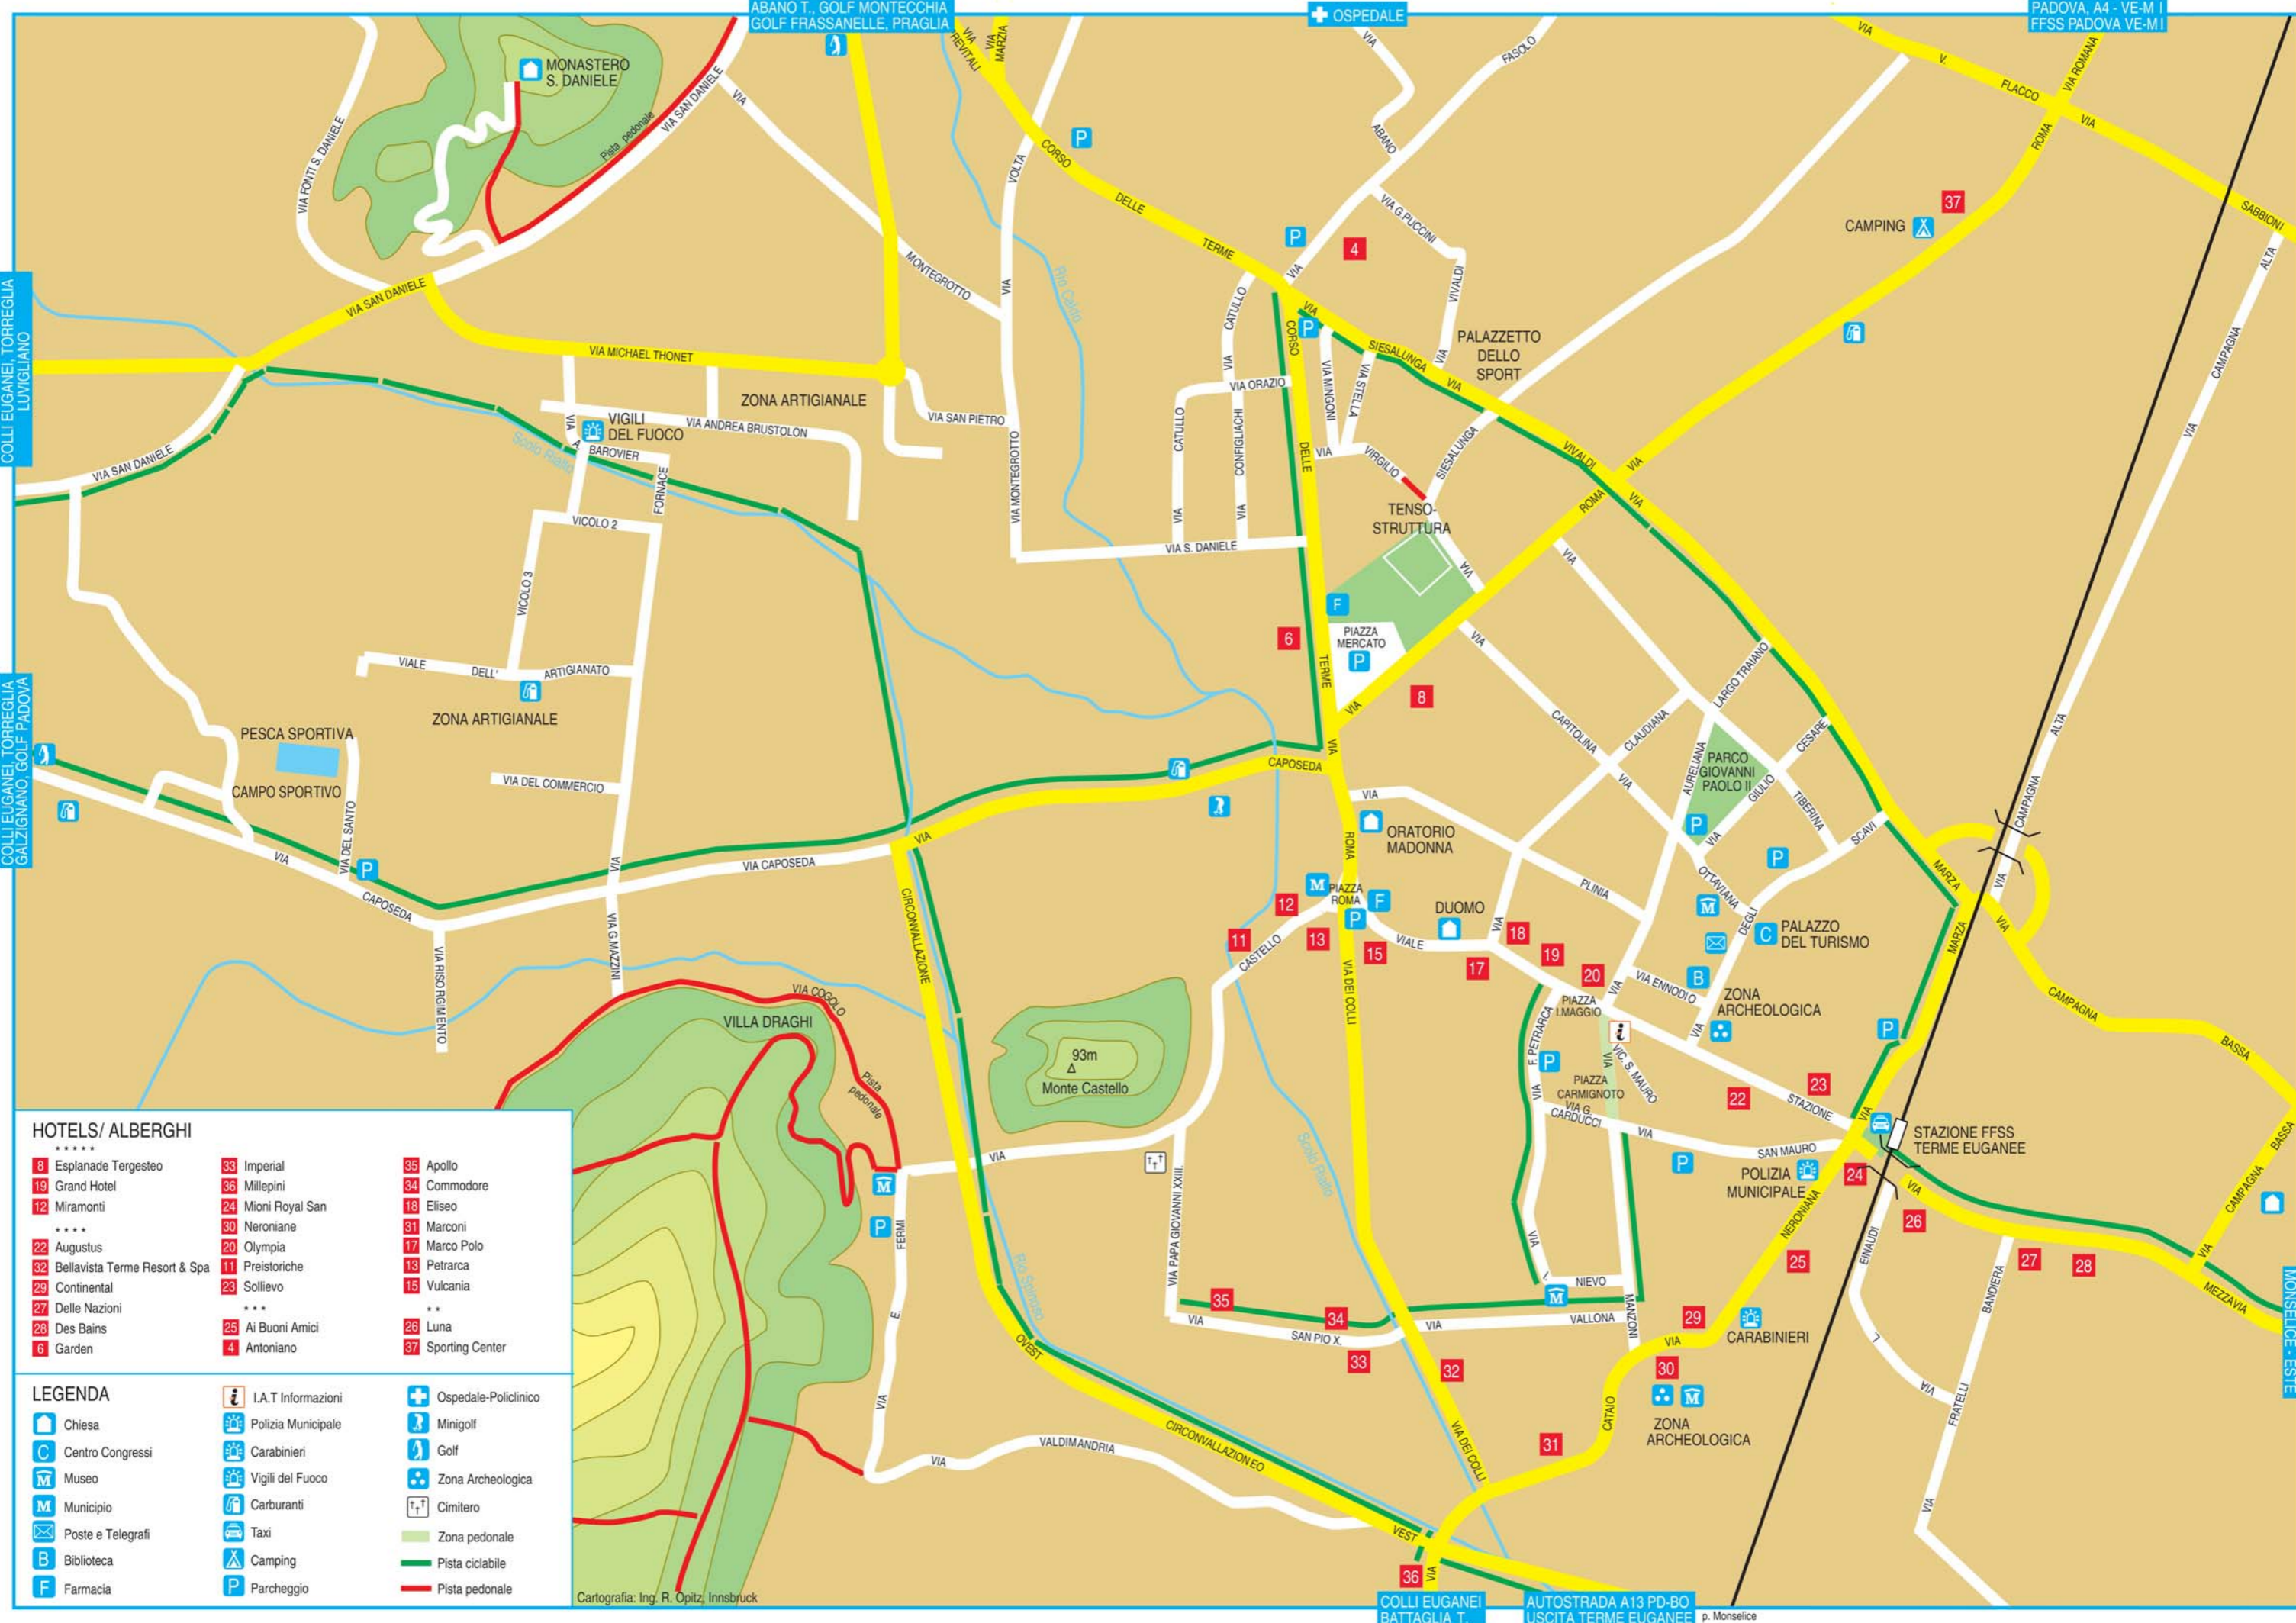

### HOTELS / ALBERGHI

A1 Vena D'Oro	F3 San Lorenzo
A2 Eden	F4 Reve Monteortone
A3 Al Sole	F6 Mamma Margherita
A4 Firenze	F7 Ermitage
A5 Alexander	F9 Leonardo da Vinci
A6 Lo Zodiaco	G1 Savoia
A7 Paradiso	G2 Ariston Molino
A8 Metropole	G3 President
A9 Verona	G4 Columbia
B1 Villa Piave	G5 Bristol Bujia
B2 Risorta	G6 La Residence & Idrokinesis
B3 Principe	G7 Abano Ritz
B4 Patria	H1 Isolabella
B5 Quisiana	H3 Excelsior
B6 Belsoggiorno	H4 Harrys' Garden
B7 Rosa	H5 Lido
B8 Belvedere	H6 Helvetia
B9 Regina	H7 Mioni Pezzato
B10 Posta	H8 La Serenissima
B12 Al Gallo	H9 Salus
C1 Panoramic Plaza Hotel	H10 Meggiorato
C2 Grand Hotel Abano	I2 Igea Suisse
C3 Universal	I3 Formentin
C4 Europa	I4 Aurora
C5 All'Alba	I5 Due Torri
C6 Bologna	J1 Trilone
C7 Venezia	J2 Lanterna
C8 Park Hotel	K1 Astoria
C9 Grand Torino	K2 Cristoforo
D1 Milano	K3 Dolomiti
D2 Grand Hotel Orologio	K4 Verdi
D3 Grand Hotel Trieste & Victoria	K5 Smeraldo
E1 Villa Pace	K7 Gazzella Bianca
E2 Roma	
E3 Internazionale	
E5 Aqua	
F1 Orvieto	
F2 Atlantic	

# ABANO TERME

- HOTELS/ ALBERGHI**
- |                                  |                    |                    |
|----------------------------------|--------------------|--------------------|
| 8 Esplanade Tergesteo            | 33 Imperial        | 35 Apollo          |
| 19 Grand Hotel                   | 36 Millepini       | 34 Commodore       |
| 12 Miramonti                     | 24 Mioni Royal San | 18 Eliseo          |
| 22 Augustus                      | 30 Neroniane       | 31 Marconi         |
| 32 Bellavista Terme Resort & Spa | 20 Olympia         | 17 Marco Polo      |
| 23 Continental                   | 11 Preistoriche    | 13 Petrarca        |
| 27 Delle Nazioni                 | 23 Sollievo        | 15 Vulcania        |
| 28 Des Bains                     | 25 Ai Buoni Amici  | 26 Luna            |
| 6 Garden                         | 4 Antoniano        | 37 Sporting Center |