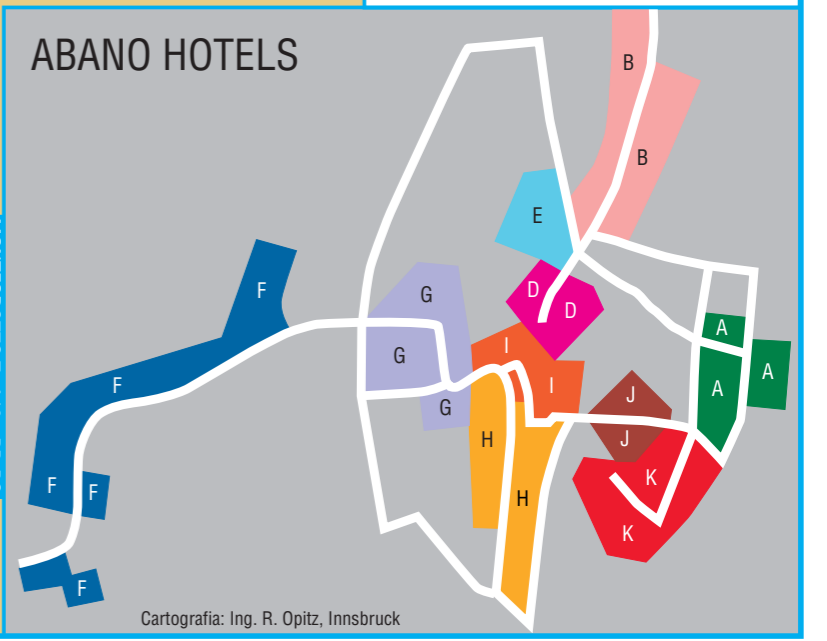

HOTELS / ALBERGHI

A1 Vena D'Oro	F3 San Lorenzo
A2 Eden	F4 Nuovo Reve Monteortone
A3 Al Sole	F5 San Marco
A4 Firenze	F6 Mamma Margherita
A5 Alexander	F7 Ermitage
A6 Lo Zodiaco	F8 Michelangelo
A7 Paradiso	F9 Leonardo da Vinci
A8 Metropole	G1 Savoia
A9 Verona	G2 Ariston Molino
B1 Villa Piave	G3 President
B2 Risorta	G4 Columbia
B3 Principe	G5 Bristol Buja
B4 Patria	G6 La Residence & Idrokinesia
B5 Quisisana	G7 Abano Ritz
B6 Belsoggiorno	H3 Excelsior
B7 Rosa	H4 Harrys'
B8 Belvedere	H5 Lido
B9 Regina	H6 Helvetia
B10 Posta	H7 Mioni Pezzato
B11 Al Ponte	H8 La Serenissima
B12 Al Gallo	H9 Salus
C1 Panoramic Hotel	H10 Meggiorato
C2 Grand Hotel Abano	I2 Igea Suisse
C3 Universal	I3 Formentin
C4 Europa	I4 Aurora
C5 All'Alba	I5 Due Torri
C6 Bologna	J1 Tritone
C7 Venezia	J2 Lanterna
C8 Park Hotel	J3 Magnolia
C9 Grand Torino	K1 Astoria
D1 Milano	K2 Cristoforo
D2 Grand Hotel Orologio	K3 Dolomiti
D3 Grand Hotel Trieste & Victoria	K4 Verdi
E1 Villa Pace	K5 Smeraldo
E2 Roma	K6 Millefiori
E3 Internazionale	K7 Gazzella Bianca
E5 Adriatico	
F1 Orvieto	
F2 Atlantic	

LEGENDA

Chiesa	I.A.T. Informazione	Piscine Pubbliche
Polizia Municipale	Carabinieri	Minigolf
Centro Congressi / Teatro	Benzina	Golf
Museo	Taxi	Tennis
Municipio	Camping	Abano Hotels
Poste e Telegrafi	Parcheggio	Zona pedonale
Biblioteca	Pista ciclabile	Pista pedonale
Farmacia	Ospedale-Policlinico	

COLLI EUGANEI - PRAGLIA
GOLF FRASSANELLE, TEOLO

COLLI EUGANEI
TORREGLIA - LUVIGLIANO

COLLI EUGANEI, TORREGLIA
GALZIGNANO, GOLF PADOVA

MONTEGROTTO T., A13 - PD-BO
FFSS TERME EUGANEE - PD-BO

PADOVA, A4 VE-MI
FFSS PADOVA - VE-MI

MONTEGROTTO T., A13 - PD-BO
FFSS TERME EUGANEE - PD-BO